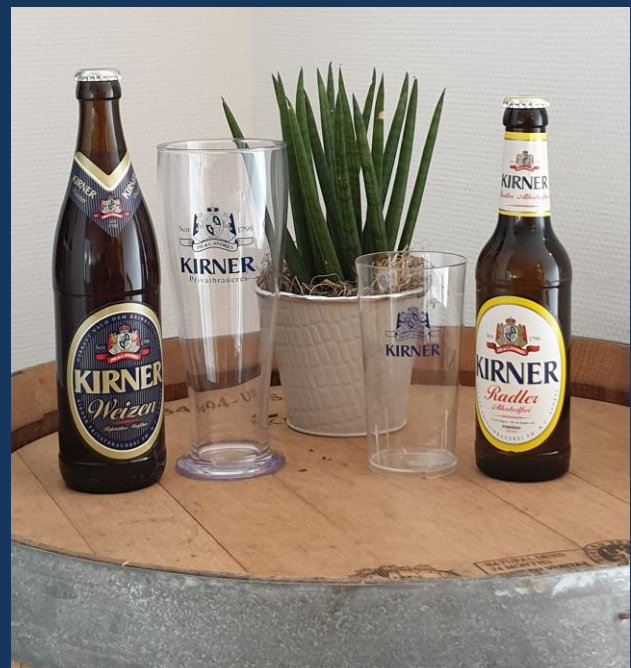

# Kirner - Shop

Stiefel  
2,00 l € 49,98

Bergamo-Pokal  
0,10 l € 3,95

Spezialbier-Becher  
0,30 l € 2,15  
0,50 l € 2,15

Weizenbecher  
(aus Kunststoff)  
0,50 l € 2,80  
  
Pilsbecher  
(aus Kunststoff)  
0,30 l € 1,30